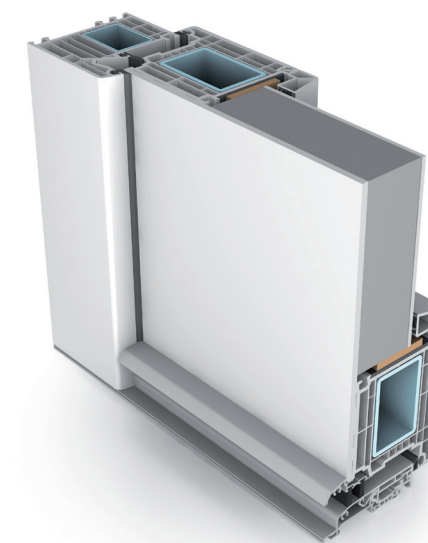

Pro Softline 82 speciálně vyvinutý křídlový profil, u kterého dveřní výplň překrývá křídlo bez viditelné spáry.