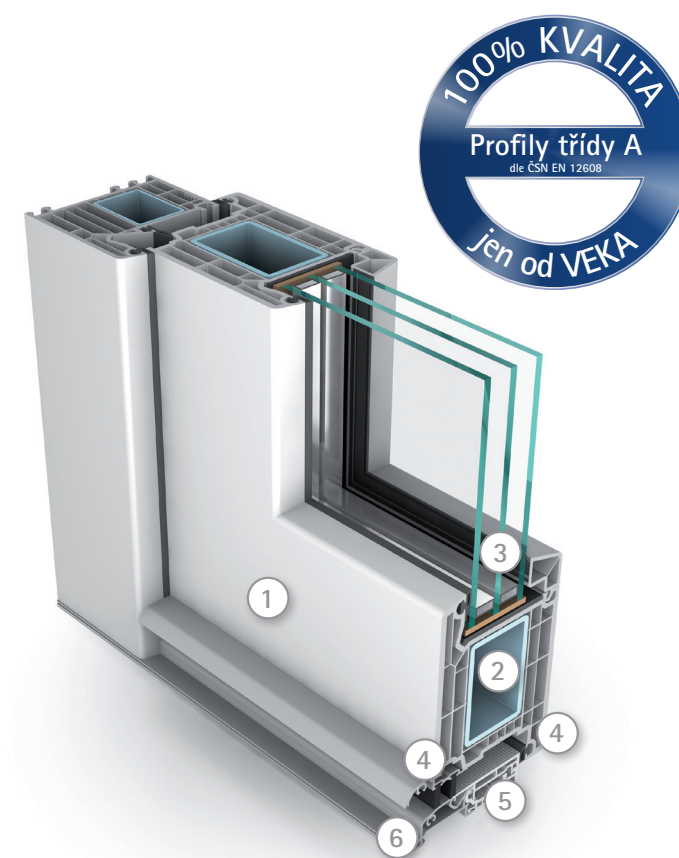

Vzhledem k zátěži, kterou musí Vaše dveře denně zvládat, můžete od dveřních systémů VEKA také velmi mnoho očekávat. Naše vysoké nároky na kvalitu materiálu

a dodržování bezpečnostních norem při výrobě Vám zaručí, že Vaše vchodové dveře budou i po mnoha letech používání zavírat stále stejně lehce jako první den.

U všech systémů VEKA pro vchodové dveře se můžete spolehnout na nejvyšší kvalitu a množství promyšlených detailů umožňující širokou škálu rozmanitých designových řešení.

Systemy VEKA pro vchodové dveře – dokonalé řešení do posledního detailu

Stejně důležitý, jako bezchybná funkčnost, je u vchodových dveří jejich vzhled. Vstupní dveře totiž dávají fasádě domu nezaměnitelný charakter a vypovídají o našem životním stylu. Systémy VEKA pro vchodové dveře Vám nabízejí téměř neomezené designové možnosti, vyhovující nejen Vaším představám, ale i typu domu.

Ze systémů VEKA lze vyrábět kvalitní vchodové dveře určené jak pro moderní novostavby, tak i pro rekonstrukce starších objektů, které odpovídají všem architektonickým požadavkům. Při návrhu si tedy můžete vybrat kompletní řešení ze systémů VEKA dle Vašich individuálních přání nebo si zvolit dveřní výplň od jiného renomovaného výrobce. Nejvyššího řešení pro vchodové dveře dosáhnete se všemi systémy SOFTLINE.

1 **Silnější tloušťka vnějších stěn a pevně svařené rohové spoje** zaručují u vchodových dveří optimální stabilitu a dlouhou životnost, čímž prokazují vysokou kvalitu systému.

2 **Speciálně tvarované ocelové výztuže** zlepšují stabilitu a zaručují optimální funkčnost a bezpečnost i u velkoplošných dveří.

3 **Zasklívací drážka** o hloubce 28 mm umožňuje zasklení všech běžně prodávaných druhů skla nebo dveřních výplní.

4 **Dvojitě těsnění** zabraňuje nejen průvanu, ale i zbytečným ztrátám tepla.

5 **Přerušený tepelný most** v prahu vytváří vynikající tepelnou izolaci, která zabraňuje tepelným ztrátám a vzniku studených zón.

6 **Systémový nízký práh** s možností odvodnění a s optimálním utěsněním splňuje všechny požadavky bezbariérového užívání dle ČSN EN 12608.